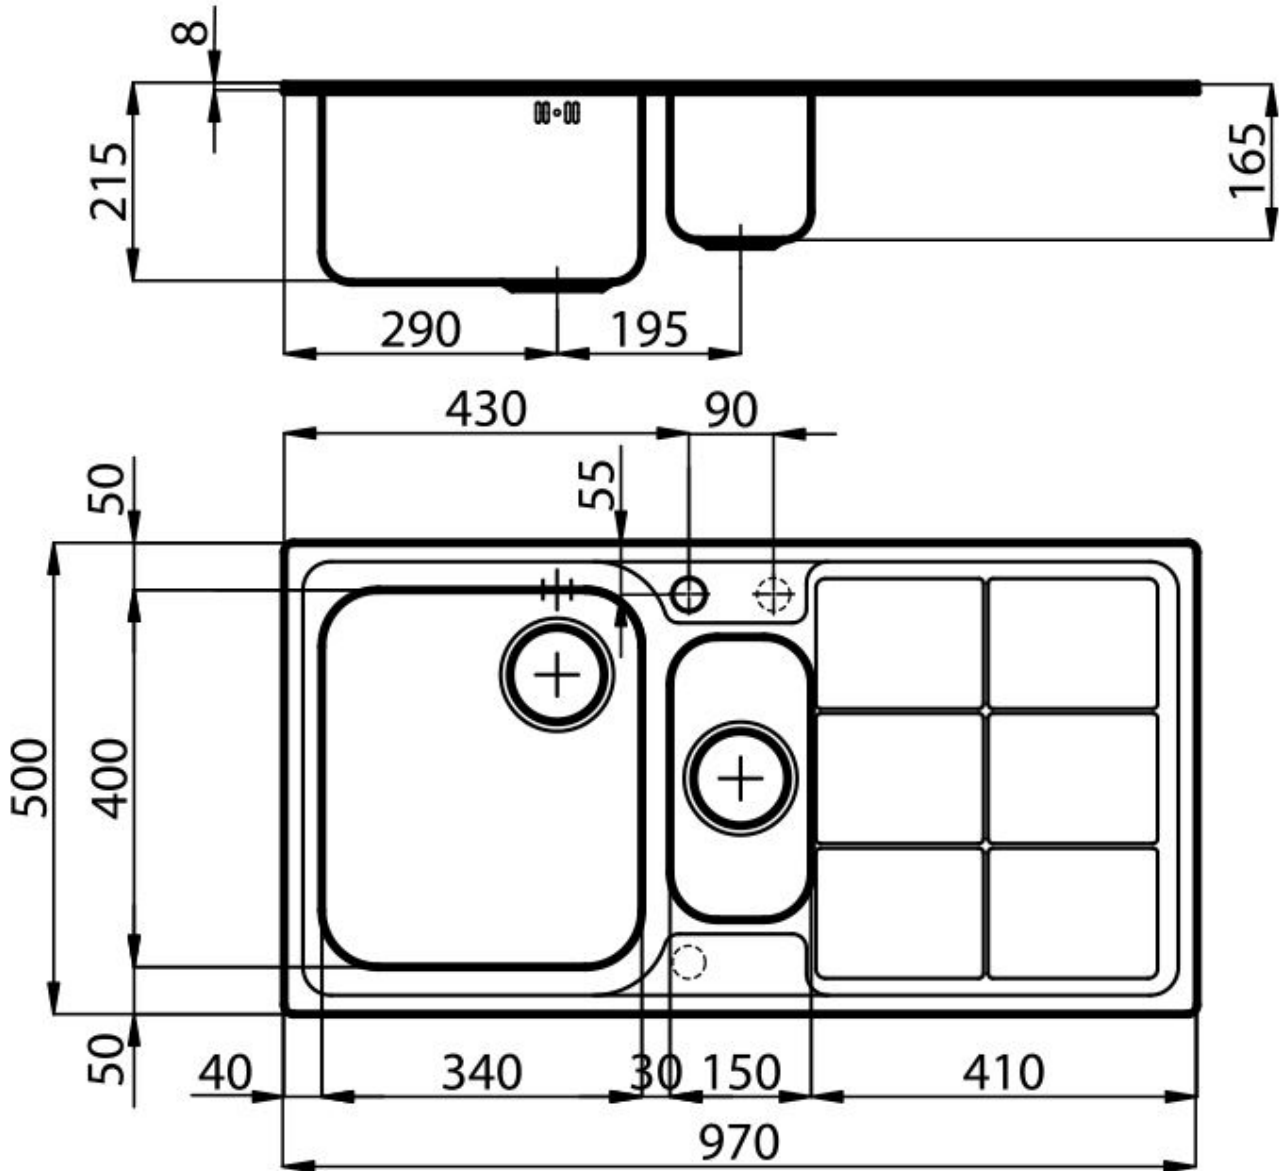

#### Texture

Spazzolato

Base 60-80 cm

---

Dimensioni 970x500 mm

---

Dotazioni standard Ganci di fissaggio, guarnizione, piletta, troppo-pieno e sifone, Imballo in scatola

---

Fori Mixer 1 foro di serie - 2° e 3° su richiesta

---

Foro incasso 950x480 mm

---

Gocciolatoio Sì

---

Larghezza 97 cm

---

Misura vasca 340x400 + 150x300mm

---

Numero vasche 2 vasche

---

Piletta Piletta 3,5"

---

## DATI TECNICI